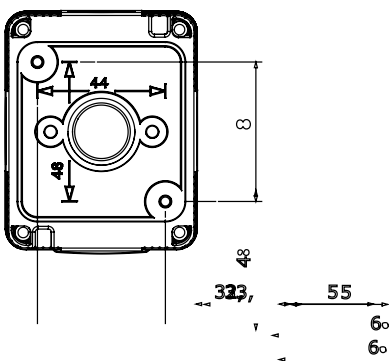

Leírás	2 férőhely	Szín	Szürke RAL 7035
Ajtó típus	Merev	Ajtó szín	Füstszínű átlátszó
Ø23 átmérőjű kikönnnyítések száma	4 az oldalakon / 1 az alján	Kikönnnyítések típusa	Szerszámmal eltávolítható
IP védetség szintje	IP65	Érintésvédelmi osztály	II
Ütés állóság	IK07	Fedél csavarok	Rozsdamentes acél
Csavarozási nyomaték	0.8 Newton/Meter	Külső méretek HxMxM (mm)	66x82x65
Izzóhuzalos vizsgálat Szabvány	650 °C EN 60670-1	Hőállóság (golyós nyomópróba) Üzembe helyezési hőmérséklet	70°C -25 +60°C
Elektronikai kód	0212		

DIMENSIONAL

TECHNICAL SYMBOLOGY

IP
IP65

IK
IK07

GWT
650 °C

STANDARDS/APPROVALS