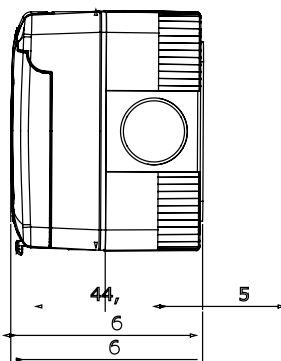

Leírás	2 férőhely	Szín	Szürke RAL 7035
Ajtó típus	Merev	Ajtó szín	Füstszínű átlátszó
Ø23 átmérőjű kikönnnyítések száma	4 az oldalakon / 1 az alján	Kikönnnyítések típusa	Szerszámmal eltávolítható
IP védetség szintje	IP65	Érintésvédelmi osztály	II
Ütés állóság	IK07	Fedél csavarok	Rozsdamentes acél
Csavarozási nyomaték	0.8 Newton/Meter	Külső méretek HxMxM (mm)	66x82x65
Izzóhuzalos vizsgálat Szabvány	650 °C EN 60670-1	Hőállóság (golyós nyomópróba) Üzembe helyezési hőmérséklet	70°C -25 +60°C
Elektronikai kód	0212		

DIMENSIONAL

TECHNICAL SYMBOLOGY

IP
IP65

IK
IK07

GWT
650 °C

STANDARDS/APPROVALS